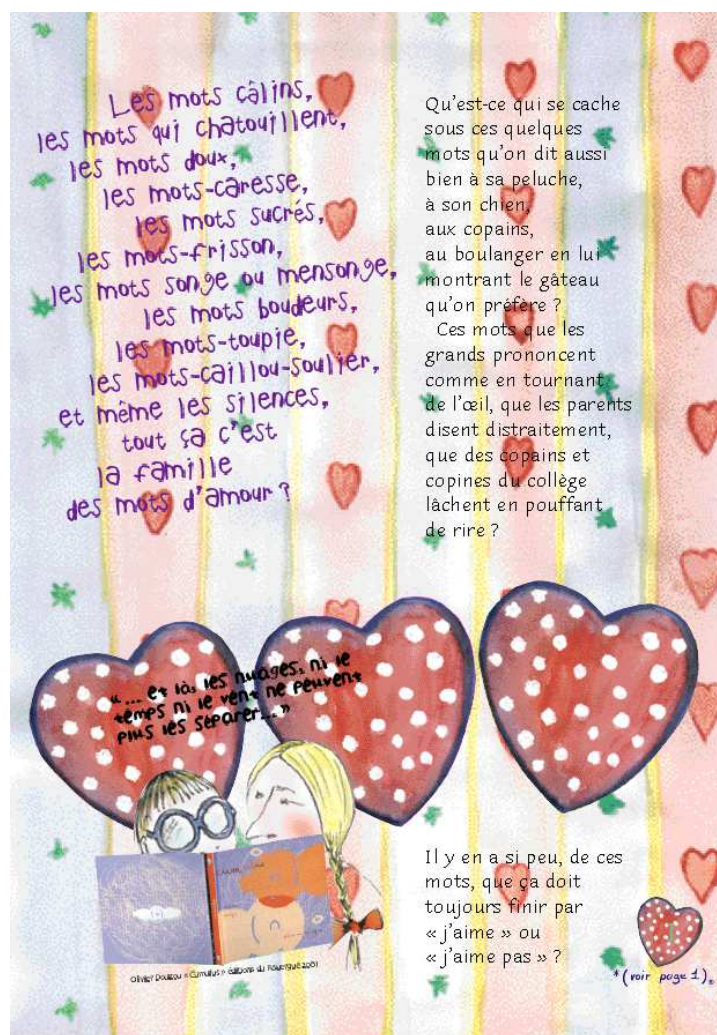

EXPOSITION

L'amour des mots d'amour

Il s'agit d'un petit récit, sous forme dialoguée, racontant comment deux enfants proches vont découvrir, tandis qu'ils grandissent, les différents sens du mot amour. Dans leur propre relation et dans le regard porté sur les adultes ils réaliseront jusqu'au seuil de l'adolescence, la portée de plus en plus profonde des mots amoureux et l'implication qu'elle suppose pour eux. Le parcours est agrémenté de textes extraits d'albums pour enfants.

DESCRIPTIF

1. « **Cumulus** » - Olivier Douzou (Du Rouergue, 2001)
2. « **Mon petit cœur** » - Antonin Louchard (Manotiba, 1998)
« **Petits noms d'amour** » - Corinne Dreyfuss (Frimousse, 1997)
3. « **De tout mon cœur** » - Jean-Baptiste Baronian & Noris Kern (Gallimard, 2001)
« **Devine combien je t'aime** » - Anita Jeram (Pastel, 2000)
4. **Lola vient de « Les mots doux »** - Carl Norac & Claude K. Dubois (Pastel, 2001)
La Petite Fille Vilaine de "Love" – Vanni (Anthèse, 1998)
5. « **Icare** » - Olivier Douzou & Régis Lejonc (Le Rouergue, 1996)
« **Le lac des cygnes** » - M. Fonteyne & T. Hyman (Deflandre, 1994)
6. « **Une île mon ange** » - Thierry Lenain & Mireille Vautier (La joie de lire, 1993)
« **Beurk ! une histoire d'amour** » - D. Gillmor & M.L Gay (Milan, 2001)
« **Oscar et Léola** » - N. Newman & M. Foreman (Casterman, 1984)
7. « **Omar et Juliette** » - Hector Hugo (Syros, 1990)
« **Je t'écris, je t'écris** » - Geva Caban (Gallimard, 2000)
« **Emile et Lucette** » - Christel Desmoinaux (L'école des Loisirs, 1999)
8. « **Loin des yeux, près du cœur** » - T. Lenain (Nathan, 1997)
« **Mathieu** » - Grégoire Solotareff (L'école des Loisirs, 1991)
« **Le chapeau à secrets** » - Claude Ponti (L'école des Loisirs, 1999)